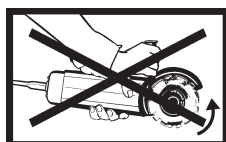

woodcarver **F**

Fraiser, Façonner, Taillader, Sculpter sur bois, Remettre en état, Dévernir, etc.

L'outil idéal pour tous les artisans travaillant le bois, pour les installateurs, constructeurs de bateaux, sculpteurs et bricoleurs. Pour tous les travaux de fraisage, coupage, entaillage, formage de bois massifs, de plastiques, de placoplâtres etc, exsepté les matériaux en pierre.

Un outil absolument incomparable.

Vous travaillez à tous les niveaux, de l'extrêmement gros à l'extrêmement fin. Idéal pour enlever les résidus de couches de peinture ou d'antifouling, pour éloigner des restes d'adhésifs, de colles etc. Idéal pour la pose de câbles et de tuyaux dans le bois. Vous travaillez plus rapidement et avec plus de précision qu'avec la plupart des méthodes habituelles. Travail avec le cache poussière, sans ruptures ni fissures ni fentes et aussi sans brûlure. Le **woodcarver gold** est indispensable quand il s'agit de travailler des emplacements difficiles à atteindre. L'outil est facile à monter sur votre meuleuse d'angle de Ø 115mm (4,5") ou Ø 125 mm (5")

Ses installations de protection travailler, même à l'intérieur, en toute sécurité, sans poussière ni pollution.

Faux

ATTENTION: **woodcarver gold** en acier carbonisé de plasma nitride, est d'une **dureté de 68 Rockwell** Il **n'est pas possible** de l'aiguiser à l'aide de limes conventionnelles. Portez absolument des lunettes protectrices, quels que soient les travaux que vous Fassez! Nombre de rotations à plein régime: 11.000 min⁻¹

Bon de commande (Prix en EURO (€), TTC)