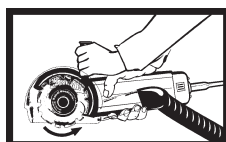

woodcarver **F**

Fraiser, Façonner, Taillader, Sculpter sur bois, Remettre en état, Dévernir, etc.

L'outil idéal pour tous les artisans travaillant le bois, pour les installateurs, constructeurs de bateaux, sculpteurs et bricoleurs. Pour tous les travaux de fraisage, coupage, entaillage, formage de bois massifs, de plastiques, de placoplâtres etc, exsepté les matériaux en pierre.

Un outil absolument incomparable.

Vous travaillez à tous les niveaux, de l'extrêmement gros à l'extrêmement fin. Idéal pour enlever les résidus de couches de peinture ou d'antifouling, pour éloigner des restes d'adhésifs, de colles etc. Idéal pour la pose de câbles et de tuyaux dans le bois. Vous travaillez plus rapidement et avec plus de précision qu'avec la plupart des méthodes habituelles. Travail avec le cache poussière, sans ruptures ni fissures ni fentes et aussi sans brûlure. Le **woodcarver gold** est indispensable quand il s'agit de travailler des emplacements difficiles à atteindre. L'outil est facile à monter sur votre meuleuse d'angle de Ø 115mm (4,5") ou Ø 125 mm (5")

Ses installations de protection travailler, même à l'intérieur, en toute sécurité, sans poussière ni pollution.

Vrai