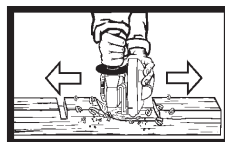

Un outil absolument incomparable.

Vous travaillez à tous les niveaux, de l'extrêmement gros à l'extrêmement fin. Idéal pour enlever les résidus de couches de peinture ou d'antifouling, pour éloigner des restes d'adhésifs, de colles etc. Idéal pour la pose de câbles et de tuyaux dans le bois. Vous travaillez plus rapidement et avec plus de précision qu'avec la plupart des méthodes habituelles. Travail avec le cache poussière, sans ruptures ni fissures ni fentes et aussi sans brûlure. Le **woodcarver gold** est indispensable quand il s'agit de travailler des emplacements difficiles à atteindre. L'outil est facile à monter sur votre meuleuse d'angle de Ø 115mm (4,5") ou Ø 125 mm (5")

Ses installations de protection travailler, même à l'intérieur, en toute sécurité, sans poussière ni pollution.

Vrai

Faux

Aiguiser avec la cheville

Elimination d'antifouling

Fraisage

Façonnage

ATTENTION: **woodcarver gold** en acier carbonisé de plasma nitride, est d'une **dureté de 68 Rockwell** Il **n'est pas possible** de l'aiguiser à l'aide de limes conventionnelles. Portez absolument des lunettes protectrices, quels que soient les travaux que vous Fassez! Nombre de rotations à plein régime: 11.000 min⁻¹

Bon de commande (Prix en EURO (€), TTC)

Quantité	Art.Nº.	Article	Prix	Total
_____	357 407	woodcarver gold pour tous les meuleuses d'angle Ø115 et 125 mm (Ø 4,5" et 5")	€ 54,50	_____
_____	357 413	Meules sur tige pour l'affûtage simple des woodcarver (3 pièces)	€ 7,90	_____
_____	357 415	Lime aux diamants (diamètre 4,0 - 4,8 - 6,5 mm)	€ 18,50	_____
_____	357 432	Protection avec branchement de l'aspiration pour toutes les meuleuse d'angle Ø 115mm (4,5")	€ 14,90	_____
_____	357 450	Pack d'épargne woodcarver gold, Protection Ø 115mm et Meules sur tige (3 pièces)	€ 74,90	_____
Emballage et livraison pour la France € 10,00, Franco de port à partir de € 70,00				_____