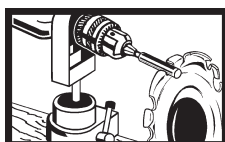

Un outil absolument incomparable.

Vous travaillez à tous les niveaux, de l'extrêmement gros à l'extrêmement fin. Idéal pour enlever les résidus de couches de peinture ou d'antifouling, pour éloigner des restes d'adhésifs, de colles etc. Idéal pour la pose de câbles et de tuyaux dans le bois. Vous travaillez plus rapidement et avec plus de précision qu'avec la plupart des méthodes habituelles. Travail avec le cache poussière, sans ruptures ni fissures ni fentes et aussi sans brûlure. Le **woodcarver gold** est indispensable quand il s'agit de travailler des emplacements difficiles à atteindre. L'outil est facile à monter sur votre meuleuse d'angle de Ø 115mm (4,5") ou Ø 125 mm (5")

Ses installations de protection travailler, même à l'intérieur, en toute sécurité, sans poussière ni pollution.

Vrai

Faux

Aiguiser avec la cheville

Elimination d'antifouling

Fraisage

Façonnage

ATTENTION: **woodcarver gold** en acier carbonisé de plasma nitride, est d'une **dureté de 68 Rockwell** Il **n'est pas possible** de l'aiguiser à l'aide de limes conventionnelles. Portez absolument des lunettes protectrices, quels que soient les travaux que vous Fassez! Nombre de rotations à plein régime: 11.000 min⁻¹